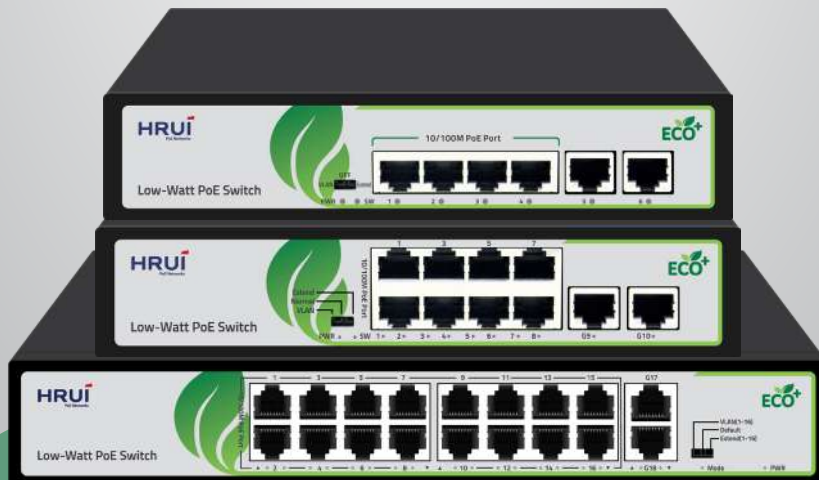

بیستم اردیبهشت ماه یک هزار و چهارصد و پنج
لیست قیمت مصرف کننده

لیست قیمت محصولات

۱۸ ماه گارانتی

ارسال بار از انبار کارخانه، واقع در شهر کاشان می باشد!

رسام تجارت راشی
RASAM TEJARAT RASHI

محصولات سری Low-Watt

سوئیچ شبکه ۸ پورت PoE سری Low Watt

- ۸ پورت 10/100Mbps PoE
- ۲ پورت 10/100/1000Mbps UpLink
- پهنای باند 5.6Gbps
- استاندارد IEEE 802.3af/at PoE
- توان خروجی کلی 96 W
- دارای قابلیت ایزوله سازی پورت‌های PoE (Vlan)
- دارای قابلیت اکستند ۲۵۰ متری (Extend)

۹۳,۹۰۰,۰۰۰ ریال

اطلاعات بیشتر

سوئیچ شبکه ۸ پورت PoE سری Low Watt

- ۸ پورت 10/100Mbps PoE
- ۲ پورت 10/100Mbps UpLink
- پهنای باند 2Gbps
- استاندارد IEEE 802.3af/at PoE
- توان خروجی کلی 96 W
- دارای قابلیت ایزوله سازی پورت‌های PoE (Vlan)
- دارای قابلیت اکستند ۲۵۰ متری (Extend)

۷۹,۵۰۰,۰۰۰ ریال

اطلاعات بیشتر

سوئیچ شبکه ۴ پورت PoE سری Low Watt

- ۴ پورت 10/100Mbps PoE
- ۲ پورت 10/100Mbps UpLink
- پهنای باند 1.2Gbps
- استاندارد IEEE 802.3af/at PoE
- توان خروجی کلی 55 W
- دارای قابلیت ایزوله سازی پورت‌های PoE (Vlan)
- دارای قابلیت اکستند ۲۵۰ متری (Extend)

۵۵,۰۰۰,۰۰۰ ریال

اطلاعات بیشتر

۲۲۹,۵۰۰,۰۰۰ ریال

Rack mount

Vlan Extend

200 W

سوئیچ شبکه PoE دارای ۱۶ پورت ۱۰/۱۰۰/۱۰۰۰
و ۲ پورت آپلینک گیگ
دارای پهنای باند ۷,۲Gbps

اطلاعات بیشتر

کلیه قیمت‌ها با احتساب ۱۰٪ ارزش افزوده محاسبه شده است!

۰۲۱-۷۸۴۱۸ خط ویژه ، ۹۰۰۰ ۰۰۰۱

www.RashSystem.com

تهران - میدان توحید - خیابان توحید - خیابان اردبیل (نیایش شرقی)

پلاک ۱۰ واحد ۱۳ و ۱۴